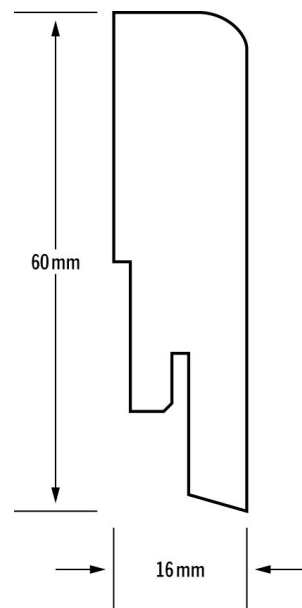

/ Skirtings /

ПЛИНТУС 16X60 MM

Skirtings add the final touch to your Kährs floor. Colour matched to all Kährs Luxury Tiles floors.

Описание продукта

- Can be used as a profile between floor and wall.
- Installed with Kährs Clips, brads, screws or construction glue.

Артикул	722166024LТАК
Name	ПЛИНТУС 16x60 mm
Код EAN	7393969300254
Длина	60 mm
Длина	2400 mm
Ширина	16 mm

Описания и изображения

Все образцы, изображения и описания продуктов, а также фото и спецификации представлены только для ознакомительных целей. Они не являются официальной офертой и не должны включаться в договор. Мы не можем гарантировать, что экран вашего монитора или печатное оборудование в точности отражает особенности цвета товара. Ваш товар может иметь небольшие отличия от изображений представленного на нашем сайте.