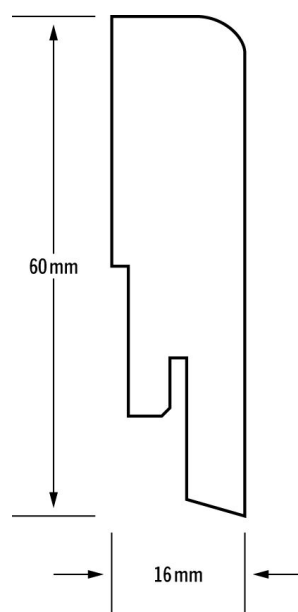

Tillbehör / Skirtings /

LT-SOCKEL 16X60 MM

Med golvsocklar skapar du den perfekta touchen till ditt Kährs-golv. Färgmatchade med alla Kährs Luxury Tiles-golv.

Produktbeskrivning

- Can be used as a profile between floor and wall.
- Installed with Kährs Clips, brads, screws or construction glue.

Artikelnummer	722166024LTAK
Name	LT-Sockel 16x60 mm
EAN-kod	7393969300254
Höjd	60 mm
Längd	2400 mm
Bredd	16 mm

Beskrivningar och bildmaterial

Alla prover, bilder och produktbeskrivningar, samt bild- och broschyrspecificationer har för avsikt att ge en ungefärlig uppfattning av de produkter som är visas i dem. Dessa ska inte vara en del av ett kontrakt eller ha några kontraktsevenliga förpliktelser utan bara betraktas vara för ett illustrativt syfte. Vi kan inte garantera att skärmen på din dator eller utskriftskvaliteten reflekterar färgerna på produkterna på ett korrekt sätt. Din produkt kan variera en aning från bilderna inuti en trycksak.