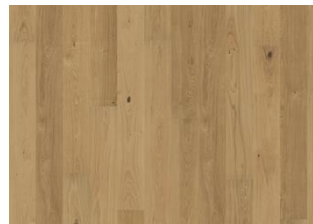

Weitere Produkte dieser Kollektion

Eiche Sun