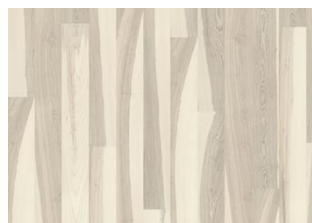

Andre produkter i denne kolleksjon

Ask Flow