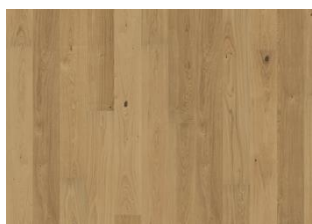

Andre produkter i denne kolleksjon

Eik Sun