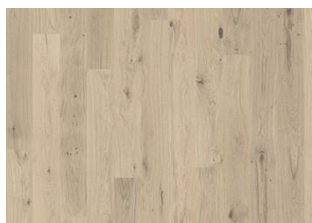

Andre produkter i denne kolleksjon

Eik Aurora