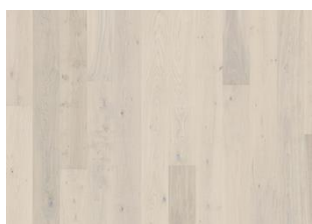

Andre produkter i denne kolleksjon

Eik Sky