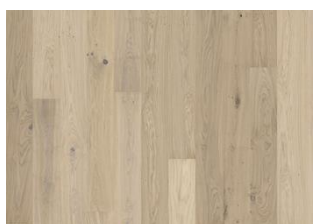

Eik Horizon