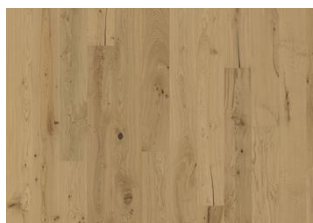

Andre produkter i denne kolleksjon

Eik Rise