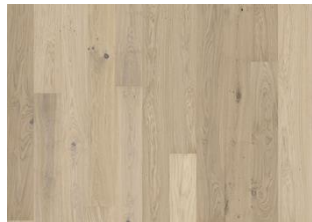

Från samma kollektion

Ek Horizon

CERTIFIKAT

Beskrivningar och bildmaterial

Alla prover, bilder och produktbeskrivningar, samt bild- och broschyrspecifikationer har för avsikt att ge en ungefärlig uppfattning av de produkter som är visas i dem. Dessa ska inte vara en del av ett kontrakt eller ha några kontraktensliga förpliktelser utan bara betraktas vara för ett illustrativt syfte. Vi kan inte garantera att skärmen på din dator eller utskriftskvaliteten reflekterar färgerna på produkterna på ett korrekt sätt. Din produkt kan variera en aning från bilderna inuti en trycksak.