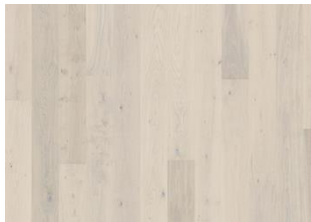

Från samma kollektion

Ek Sky

CERTIFIKAT

Beskrivningar och bildmaterial

Alla prover, bilder och produktbeskrivningar, samt bild- och broschyrspecifikationer har för avsikt att ge en ungefärlig uppfattning av de produkter som är visas i dem. Dessa ska inte vara en del av ett kontrakt eller ha några kontraktensliga förpliktelser utan bara betraktas vara för ett illustrativt syfte. Vi kan inte garantera att skärmen på din dator eller utskriftskvaliteten reflekterar färgerna på produkterna på ett korrekt sätt. Din produkt kan variera en aning från bilderna inuti en trycksak.