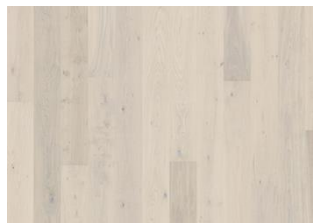

Från samma kollektion

Ek Sky