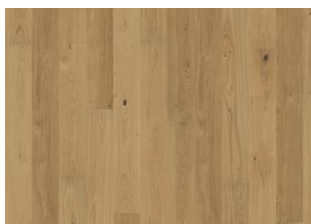

Från samma kollektion

Ek Sun

CERTIFIKAT

Beskrivningar och bildmaterial

Alla prover, bilder och produktbeskrivningar, samt bild- och broschyrspecifikationer har för avsikt att ge en ungefärlig uppfattning av de produkter som är visas i dem. Dessa ska inte vara en del av ett kontrakt eller ha några kontraktensliga förpliktelser utan bara betraktas vara för ett illustrativt syfte. Vi kan inte garantera att skärmen på din dator eller utskriftskvaliteten reflekterar färgerna på produkterna på ett korrekt sätt. Din produkt kan variera en aning från bilderna inuti en trycksak.