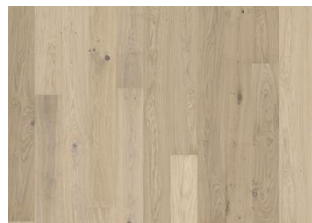

Från samma kollektion

Ek Horizon