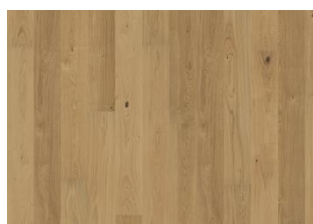

Från samma kollektion

Ek Sun