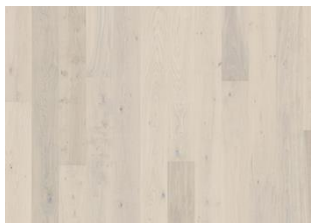

Muut saman malliston lattiat

Tammi Sky