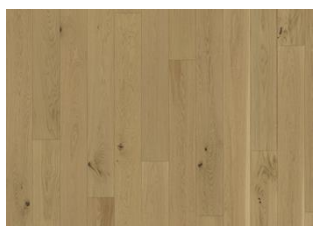

Chêne Biscotti