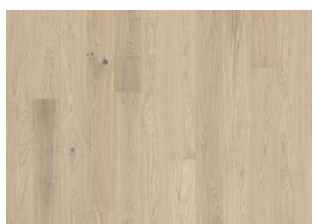

Eik Horizon