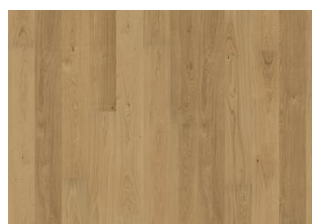

Andre produkter i denne kolleksjon

Eik Sun

SERTIFIKAT

Beskrivelser og bilder

Alle prøver, bilder og produktbeskrivelser, pluss foto og brosjyre spesifikasjoner er for å gi en tilnærmet idé om varene som er beskrevet i dem. Vi kan ikke garantere at din dataskjerm eller kvaliteten på utskriften nøyaktig gjenspeiler fargen på produktene. Produktet ditt kan avvike noe fra bildene i denne litteraturen. De skal kun sees i illustrasjonsøyne med og kan ikke være kontrakts bindende.