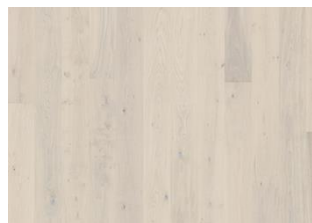

Andre produkter i denne kolleksjon

Eik Sky

SERTIFIKAT

Beskrivelser og bilder

Alle prøver, bilder og produktbeskrivelser, pluss foto og brosjyre spesifikasjoner er for å gi en tilnærmet idé om varene som er beskrevet i dem. Vi kan ikke garantere at din dataskjerm eller kvaliteten på utskriften nøyaktig gjenspeiler fargen på produktene. Produktet ditt kan avvike noe fra bildene i denne litteraturen. De skal kun sees i illustrasjonsøyne med og kan ikke være kontrakts bindende.