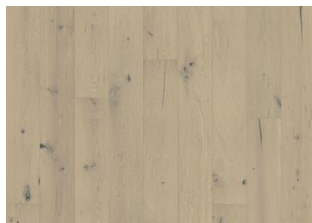

Chêne STRENGTH