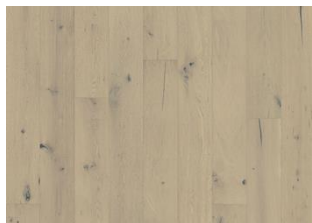

CHÊNE STRENGTH