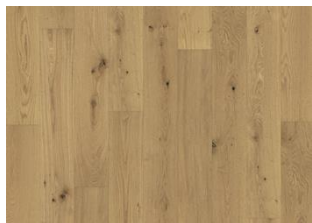

Autres produits dans cette collection

CHÊNE WISDOM