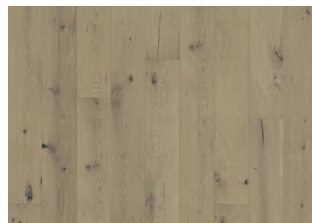

Autres produits dans cette collection

CHÊNE CALM