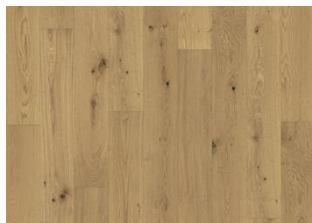

Autres produits dans cette collection

Chêne WISDOM