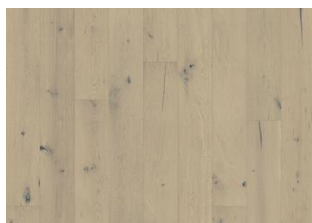

Chêne STRENGTH