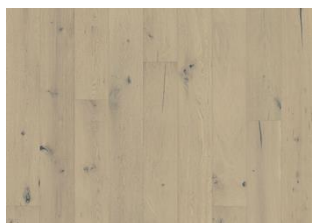

CHÊNE STRENGTH