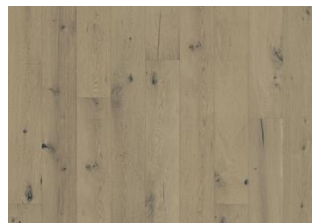

Autres produits dans cette collection

Chêne CALM