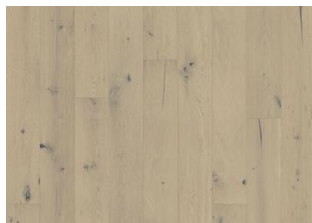

TAMMI STRENGHT