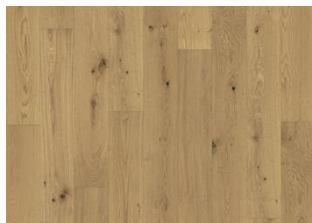

Muut saman malliston lattiat

TAMMI WISDOM