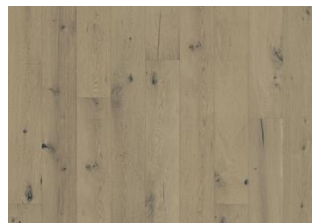

Muut saman malliston lattiat

TAMMI CALM