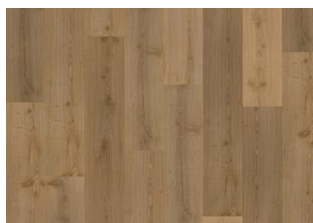

Akkelis - Click 6 mm