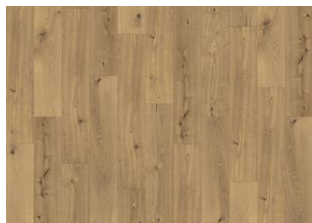

Från samma kollektion

Moesgaard - Click 6 mm