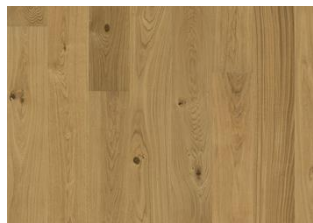

Rovere Cornwall