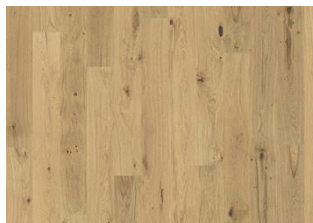

Rovere Rochford