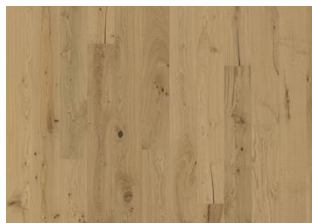

Altri prodotti di questa collezione

Rovere Starnberg