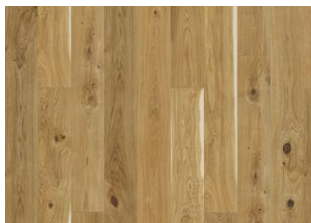

Från samma kollektion

Ek Alba

OBS: Prover på detta sortiment finns endast hos ett begränsat urval av våra återförsäljare.