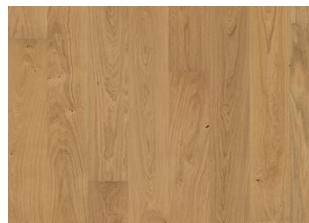

EICHE ASTER NATURGEÖLT

Bei der Landhausdielen Aster kommt das natürliche Eichenholz in seiner ganzen Pracht zur Geltung. Die warme Farbe der Eiche dringt ungehindert durch die naturgeölte Oberfläche. Jedes Brett ist sorgfältig gebürstet, wodurch die natürliche Holzmaserung betont und gleichzeitig die Strukturen der Äste gemildert werden. Etwaige Farbkontraste sind rein natürlich und lassen das Eichenholz für sich sprechen. Eiche Aster ist auch in einer matt lackierten Variante erhältlich.

DETAILBESCHREIBUNG

Alle natürlich vorkommenden Farbschattierungen des Holzes, von hell- bis dunkelbraun, können vorkommen. Das Produkt weist schwarze Äste in allen Größen und Mengen auf. Risse können vereinzelt am Dielenanfang oder -ende vorkommen.

Weitere Produkte dieser Kollektion

Eiche Yarrow

Eiche Aster mattlackiert

Eiche Edelweiß

Eiche Gentian

Eiche Aster Naturgeölt

Eiche Anemone

EICHE DAHLIA mattlackiert