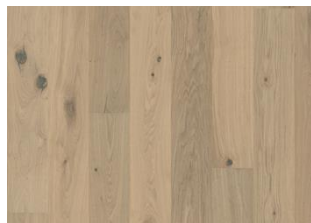

EICHE ASTER NATURGEÖLT

Bei der Landhausdielen Aster kommt das natürliche Eichenholz in seiner ganzen Pracht zur Geltung. Die warme Farbe der Eiche dringt ungehindert durch die naturgeölte Oberfläche. Jedes Brett ist sorgfältig gebürstet, wodurch die natürliche Holzmaserung betont und gleichzeitig die Strukturen der Äste gemildert werden. Etwaige Farbkontraste sind rein natürlich und lassen das Eichenholz für sich sprechen. Eiche Aster ist auch in einer matt lackierten Variante erhältlich.

DETAILBESCHREIBUNG

Alle natürlich vorkommenden Farbschattierungen des Holzes, von hell- bis dunkelbraun, können vorkommen. Das Produkt weist schwarze Äste in allen Größen und Mengen auf. Risse können vereinzelt am Dielenanfang oder -ende vorkommen.

Naturöl: Dieser Boden sollte direkt nach der Installation geölt werden.

Farbveränderung: Leichtes Verblässen der Farbvariationen des Holzes zu mittelhellem Strohbraun.

Pakete können mittig geteilte Dielen enthalten.

Weitere Produkte dieser Kollektion

Eiche Yarrow

Eiche Aster mattlackiert

Eiche Edelweiß

Eiche Gentian

Eiche Aster Naturgeölt

Eiche Anemone

EICHE DAHLIA mattlackiert