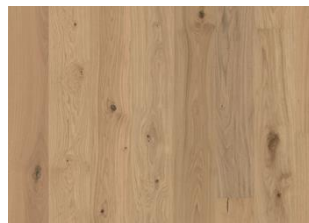

EICHE ASTER NATURGEÖLT

Bei der Landhausdielen Aster kommt das natürliche Eichenholz in seiner ganzen Pracht zur Geltung. Die warme Farbe der Eiche dringt ungehindert durch die naturgeölte Oberfläche. Jedes Brett ist sorgfältig gebürstet, wodurch die natürliche Holzmaserung betont und gleichzeitig die Strukturen der Äste gemildert werden. Etwaige Farbkontraste sind rein natürlich und lassen das Eichenholz für sich sprechen. Eiche Aster ist auch in einer matt lackierten Variante erhältlich.

DETAILBESCHREIBUNG

Alle natürlich vorkommenden Farbschattierungen des Holzes, von hell- bis dunkelbraun, können vorkommen. Das Produkt weist schwarze Äste in allen Größen und Mengen auf. Risse können vereinzelt am Dielenanfang oder -ende vorkommen.

Weitere Produkte dieser Kollektion

Eiche Yarrow

Eiche Aster mattlackiert

Eiche Edelweiß

Eiche Gentian

Eiche Aster Naturgeölt

Eiche Anemone

EICHE DAHLIA mattlackiert