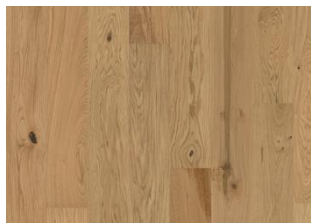

Eiche Aster mattlackiert