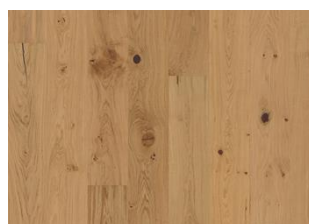

EICHE PRIMROSE