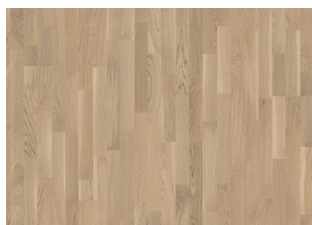

Från samma kollektion

EK VANILLA

OBS: Prover på detta sortiment finns endast hos ett begränsat urval av våra återförsäljare.