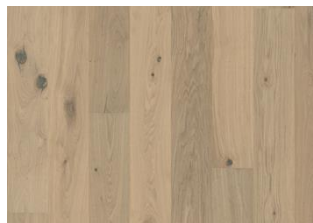

CHÊNE EDELWEISS