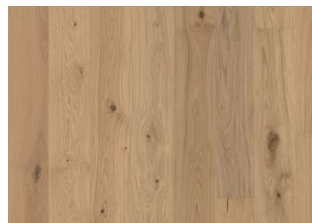

CHÊNE GENTIAN