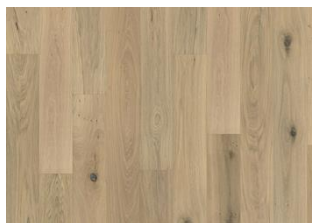

Andre produkter i denne kollektion

Eg Nouveau Whisper