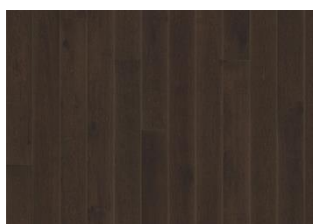

Eg Nouveau Black