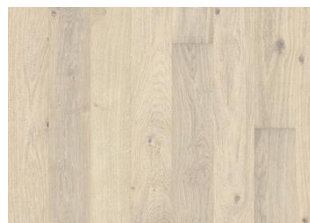

DETALJE BESKRIVELSE

Naturlige variationer i træets farve kan forekomme, fra lysebrun til mørkebrun. Ydertræ kan forekomme. Produktet indeholder store solide og sorte knaster og revner. Knaster og revner forekommer i forskellige størrelser og antal.

FARVEFORANDRING

Laserede produkter - mærkbar farveforandring med tiden.

FAKTA

Træsorter	Eg
Design	1-stav
Sortering	Lively
Skala	Kährs Original
Kollektion	Classic Nouveau Collection
Kan slibes	2-3 ganger
Natur/Indfarvet	Laseret
Hårdhed	3,7
Fuge	Woodloc® 5S
Gulvvarme	Ja
Garanti	30 år 25 years
Slidlag	Hårdttræe
Slidlag	3,5 mm
Kernemateriale	Fyrre/gran lamel 15 mm
Installations vejledning	Flydende, Fuldimning
Overflade-farve	Hvid

Andre produkter i denne kollektion

Eg Nouveau Whisper

Eg Nouveau Lace

Eg Nouveau Rich

Eg Nouveau Blonde

Eg Nouveau Gray

Eg Nouveau Tawny

Eg Nouveau Greige