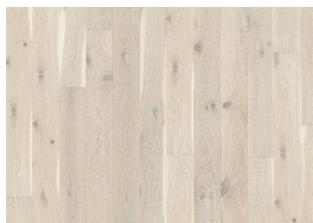

Eg Nouveau Lace