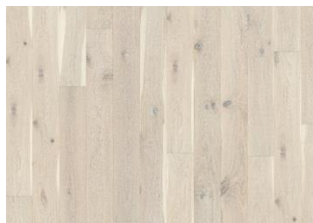

Tammi Nouveau Lace