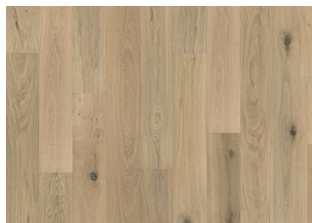

Muut saman malliston lattiat

Tammi Nouveau Whisper