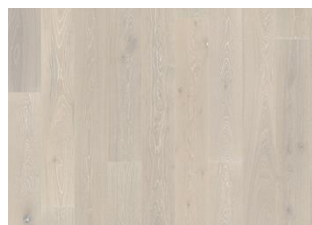

DESCRIPTION DÉTAILLÉE

Toutes les variations de couleurs naturelles du bois sont possibles, du marron clair au marron foncé. Aubier possible. Le produit comprend de grands nœuds sains et noirs et des craquelures. Toutes les tailles et nombres de nœuds et de craquelures sont présents.

Autres produits dans cette collection

CHÊNE NOUVEAU WHISPER

CHÊNE NOUVEAU RICH

CHÊNE NOUVEAU BLONDE

CHÊNE NOUVEAU GRAY

CHÊNE NOUVEAU TAWNY

CHÊNE NOUVEAU GREIGE

CHÊNE NOUVEAU WHITE