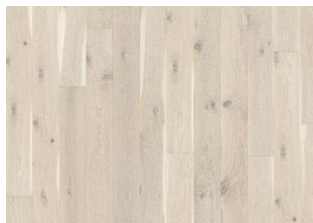

Chêne Nouveau Lace