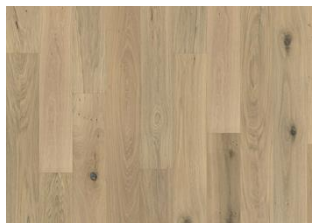

Autres produits dans cette collection

Chêne Nouveau Whisper