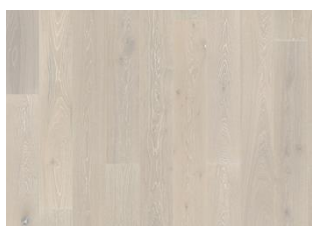

DESCRIZIONE DETTAGLI

Tutte le variazioni naturali di colore del legno consentite, da marrone chiaro a marrone scuro. Possibile presenza di alburno. Il prodotto contiene grossi nodi sani neri e fessure. Nodi e fessure presenti in ogni dimensione e quantità.

www.kährs.com | ©Kährs,
Italia 2024-07-23

Altri prodotti di questa collezione

Rovere Nouveau Whisper

Rovere Nouveau Lace

Rovere Nouveau Rich

Rovere Nouveau Blonde

Rovere Nouveau Gray

Rovere Nouveau Tawny

Rovere Nouveau Greige

Rovere Nouveau White

Rovere Nouveau Snow

Rovere Nouveau Black