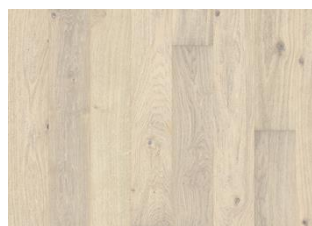

Rovere Nouveau Blonde