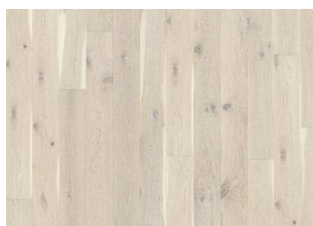

Rovere Nouveau Lace