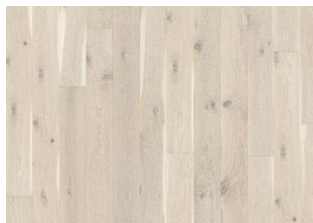

EIK NOUVEAU WHITE

Eik Nouveau White er et hvitpigmentert 1-stavs plankegulv i matt lakk med eikens naturlige fargevariasjoner. Kan inneholde store kvister og utbedret kvist. Børstet med fasede kanter.

PRODUKTBEKRIVELSE

DETALJERT BESKRIVELSE

Alle naturlig forekommende variasjoner i treets farge tillatt, fra lyst til mørkebrunt. Yteved kan forekomme. Produktet har store, naturlige svarte kvister og sprekker. Kvister og sprekker forekommer i varierende størrelse og antall.

Fargeendring: Innfarget produkt – merkbar fargeendring over tid.

Pakker kan inneholde start- og stoppbord.

Beskrivelser og bilder

Alle prøver, bilder og produktbeskrivelser, pluss foto og brosjyre spesifikasjoner er for å gi en tilnærmet idé om varene som er beskrevet i dem. Vi kan ikke garantere at din dataskjerm eller kvaliteten på utskriften nøyaktig gjenspeiler fargen på produktene. Produktet ditt kan avvike noe fra bildene i denne litteraturen. De skal kun sees i illustrasjonsøyne med og kan ikke være kontraktens bindende.

Andre produkter i denne kolleksjon

Eik Nouveau Whisper

Eik Nouveau Lace

Eik Nouveau Rich

Eik Nouveau Blonde

Eik Nouveau Gray

Eik Nouveau Tawny

Eik Nouveau Greige