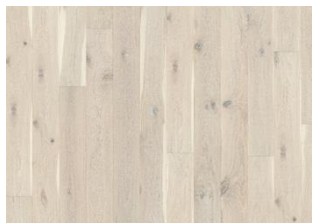

Från samma kollektion

Ek Nouveau Lace