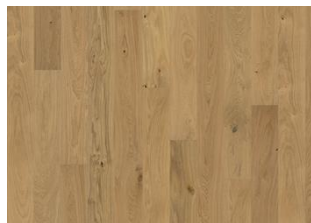

CHÊNE HAMPSHIRE