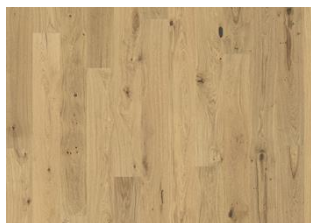

Rovere Rochford