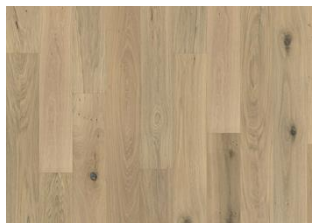

Från samma kollektion

Ek Nouveau Whisper