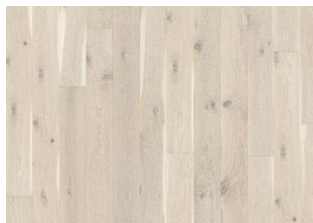

Ek Nouveau Lace