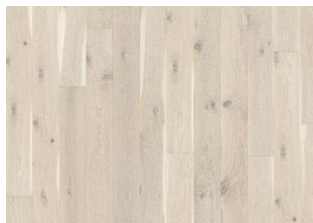

Eg Nouveau Lace