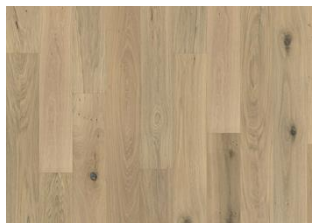

Andre produkter i denne kollektion

Eg Nouveau Whisper