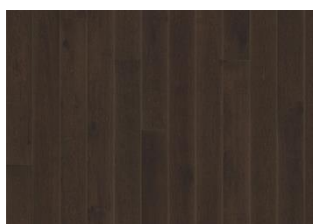

ROVERE NOUVEAU BLONDE

Questo pavimento bianco semi-trasparente con contrasti bilanciati tra i toni caldi del rovere e la lucentezza dello stesso. La base perfetta per uno stile d'arredo nordico.

DESCRIZIONE DEL PRODOTTO

Altri prodotti di questa collezione

Rovere Nouveau Whisper

Rovere Nouveau Lace

Rovere Nouveau Rich

Rovere Nouveau Blonde

Rovere Nouveau Gray

Rovere Nouveau Tawny

Rovere Nouveau Greige

Rovere Nouveau White

Rovere Nouveau Snow

Rovere Nouveau Black