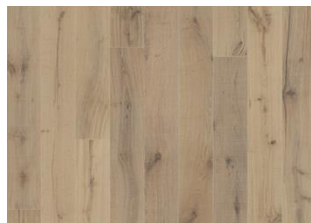

TEXTURE WEISS