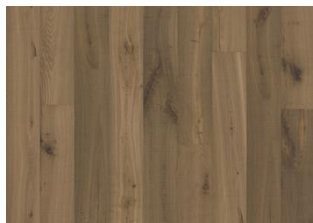

TEXTURE GRAU