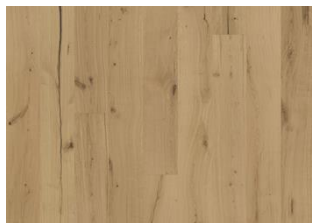

Autres produits dans cette collection

TEXTURE ROHOPTIC