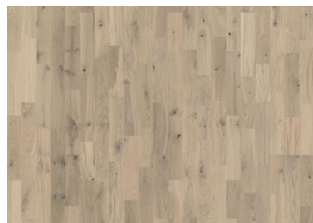

Från samma kollektion

Ek Crystal