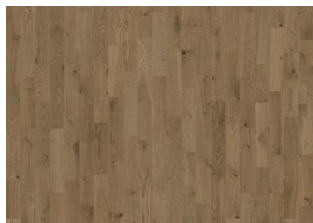

Från samma kollektion

Ek Ore