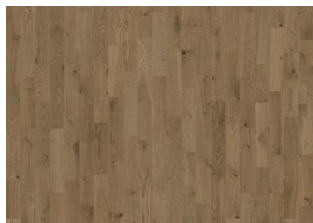

Weitere Produkte dieser Kollektion

Eiche Ore