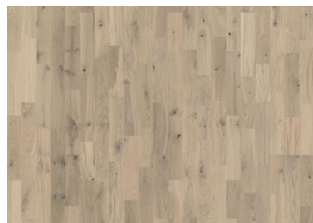

Eiche Crystal