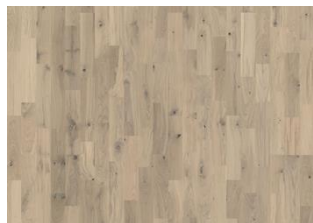

Eik Crystal