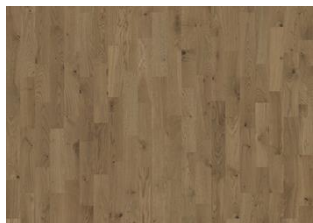

Andre produkter i denne kolleksjon

Eik Ore