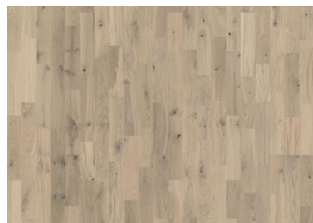

Andre produkter i denne kollektion

Eg Crystal