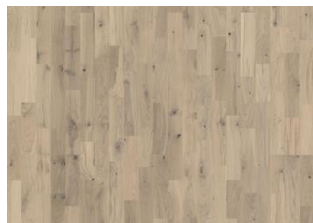

Andre produkter i denne kollektion

EG CRYSTAL