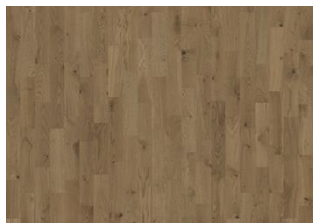

Andre produkter i denne kollektion

EG ORE