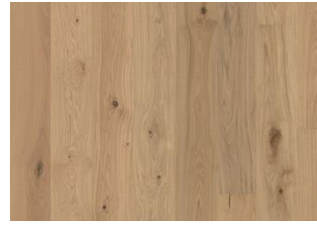

## EICHE ASTER MATTLACKIERT

Bei der Landhausdiele Aster wird die natürliche Eiche in ihrer ganzen Pracht belassen, ohne dass sie farblich verändert wird, wodurch die warme Farbe der Eiche ungehindert durch die matt lackierte Oberfläche dringen kann. Jede Diele wird sorgfältig gebürstet, um die natürliche Holzmaserung zu betonen und gleichzeitig die Strukturen der Äste zu mildern. Etwaige Farbkontraste sind rein natürlich und lassen das Eichenholz für sich sprechen. Eiche Aster ist auch in einer naturgeöhlten Variante erhältlich.

### DETAILBESCHREIBUNG

Alle natürlich vorkommenden Farbschattierungen des Holzes, von hell- bis dunkelbraun, können vorkommen. Das Produkt weist schwarze Äste in allen Größen und Mengen auf. Risse können vereinzelt am Dielenanfang oder -ende vorkommen.

## Gesamte Kollektion

Eiche Yarrow

Eiche Aster

Eiche Edelweiß

Eiche Gentian