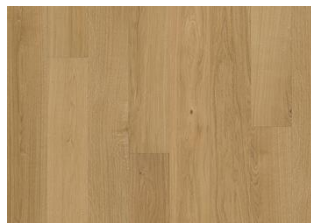

CHÊNE DUBLIN ULTRA MATT
NARROW