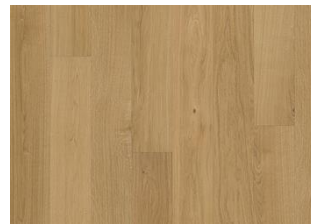

Дуб Дублин

СЕРТИФИКАТЫ

Описания и изображения

Все образцы, изображения и описания продуктов, а также фото и спецификации представлены только для ознакомительных целей. Они не являются официальной офертой и не должны включаться в договор. Мы не можем гарантировать, что экран вашего монитора или печатное оборудование в точности отражает особенности цвета товара. Ваш товар может иметь небольшие отличия от изображений представленного на нашем сайте.