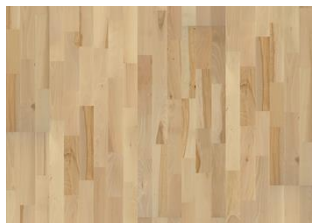

Andre produkter i denne kollektion

Bøg Viborg