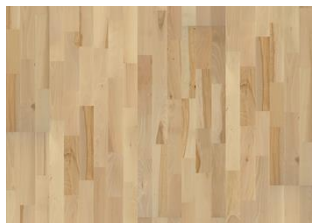

Andre produkter i denne kolleksjon

Bøk Viborg