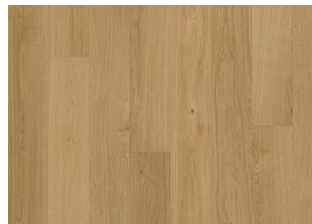

Eiche Dublin