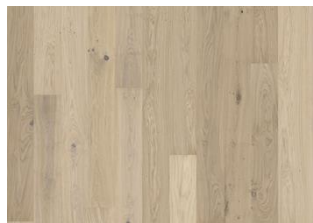

Andre produkter i denne kollektion

EG HORIZON