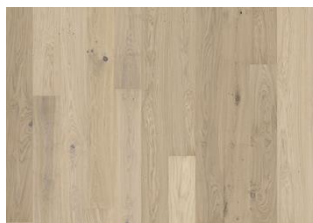

DESCRIPTION DÉTAILLÉE

Variations de couleur naturelles du bois, du brun clair au brun foncé. Les noeuds peuvent varier en taille et en nombre.

Vernis ultra mat: L'aspect de la finition mate peut varier en raison de différentes sources de lumière.

CHÊNE RISE

FRÊNE STREAM

FRÊNE FLOW

CHÊNE SKY

CHÊNE HORIZON

CHÊNE COAST

CHÊNE SHORE

CHÊNE SUN