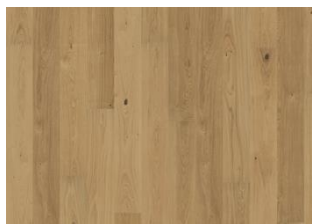

DESCRIPTION DÉTAILLÉE

Variations de couleur naturelles du bois, du brun clair au brun foncé. Les noeuds peuvent varier en taille et en nombre.

Vernis ultra mat: L'aspect de la finition mate peut varier en raison de différentes sources de lumière.

CHÊNE RISE

FRÊNE STREAM

FRÊNE FLOW

CHÊNE SKY

CHÊNE HORIZON

CHÊNE COAST

CHÊNE SHORE

CHÊNE SUN