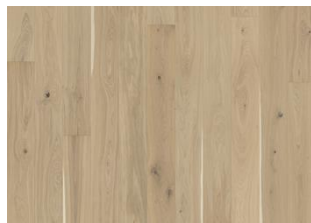

CHÊNE EGGSHELL