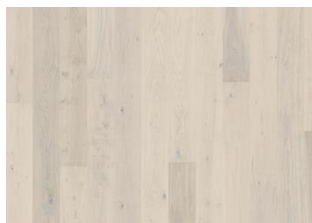

Autres produits dans cette collection

CHÊNE SKY