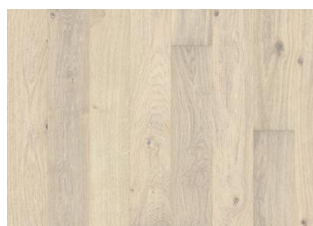

CHÊNE NOUVEAU BLONDE