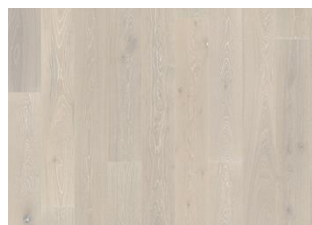

DESCRIPTION DÉTAILLÉE

Toutes les variations de couleurs naturelles du bois sont possibles, du marron clair au marron foncé. Aubier possible.

Le produit comprend de grands nœuds sains et noirs et des craquelures. Toutes les tailles et nombres de nœuds et de craquelures sont présents.

Autres produits dans cette collection

CHÊNE NOUVEAU WHISPER

CHÊNE NOUVEAU RICH

CHÊNE NOUVEAU BLONDE

CHÊNE NOUVEAU GRAY

CHÊNE NOUVEAU TAWNY

CHÊNE NOUVEAU GREIGE

CHÊNE NOUVEAU WHITE