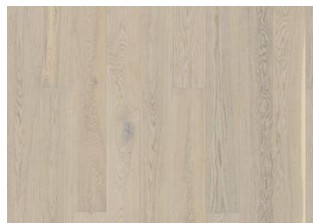

Från samma kollektion

Ek Vigo

OBS: Prover på detta sortiment finns endast hos ett begränsat urval av våra återförsäljare.