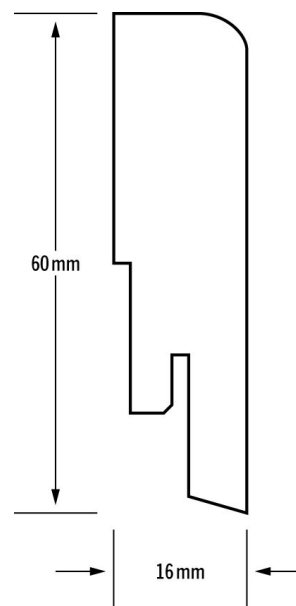

Tillbehör / Skirtings /

LT-SOCKEL 16X60 MM

Med golvsocklar skapar du den perfekta touchen till ditt Kährs-golv. Färgmatchade med alla Kährs Luxury Tiles-golv.

Socklar ger den sista, fulländande touchen till ditt Kährs-golv.

Produktbeskrivning

- Can be used as a profile between floor and wall.
- Installed with Kährs Clips, brads, screws or construction glue.

Artikelnummer	722166024LTCO
Ytbehandling	Mattlack
Name	LT-SOCKEL 16X60 MM
EAN-kod	7393969302579
Höjd	60 mm
Längd	2400 mm
Bredd	16 mm