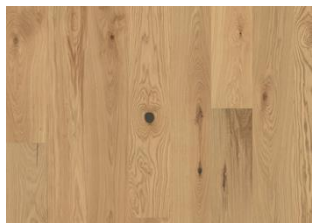

Autres produits dans cette collection

CHÊNE YARROW