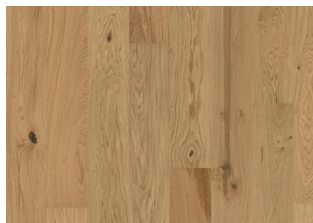

CHÊNE ASTER