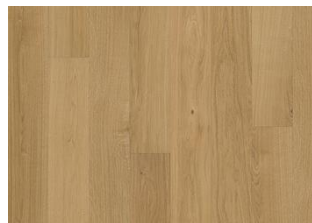

Andre produkter i denne kollektion

Eg Dublin