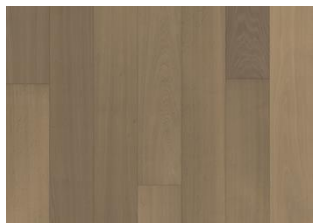

Andre produkter i denne kollektion

Eg Berlin