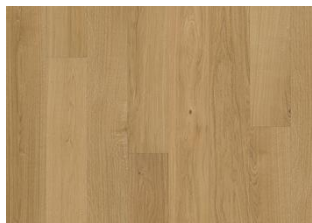

Andre produkter i denne kolleksjon

Eik Dublin