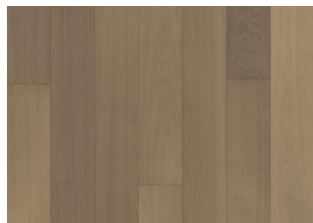

Andre produkter i denne kolleksjon

Eik Berlin